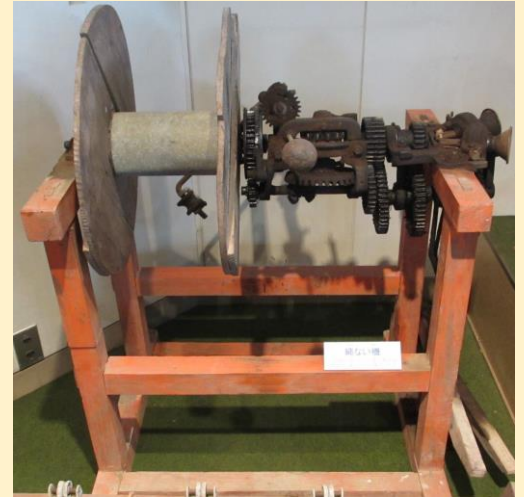

明治150年 米の流通に関するアーカイブ

公益社団法人米穀安定供給確保支援機構

カテゴリ

生産

- 【資料名】** 縄ない機
【年代・来歴】
【寸法】 高さ 105cm 横幅 75cm 奥行 54cm
【材質】 木・鉄製
【保存状態】 良好

【画像】

【略説明】

稲藁を用いて縄を編む機械。二つの樋に差し込んだ藁が、巻き取り装置が回転することでよられ、縄となる。